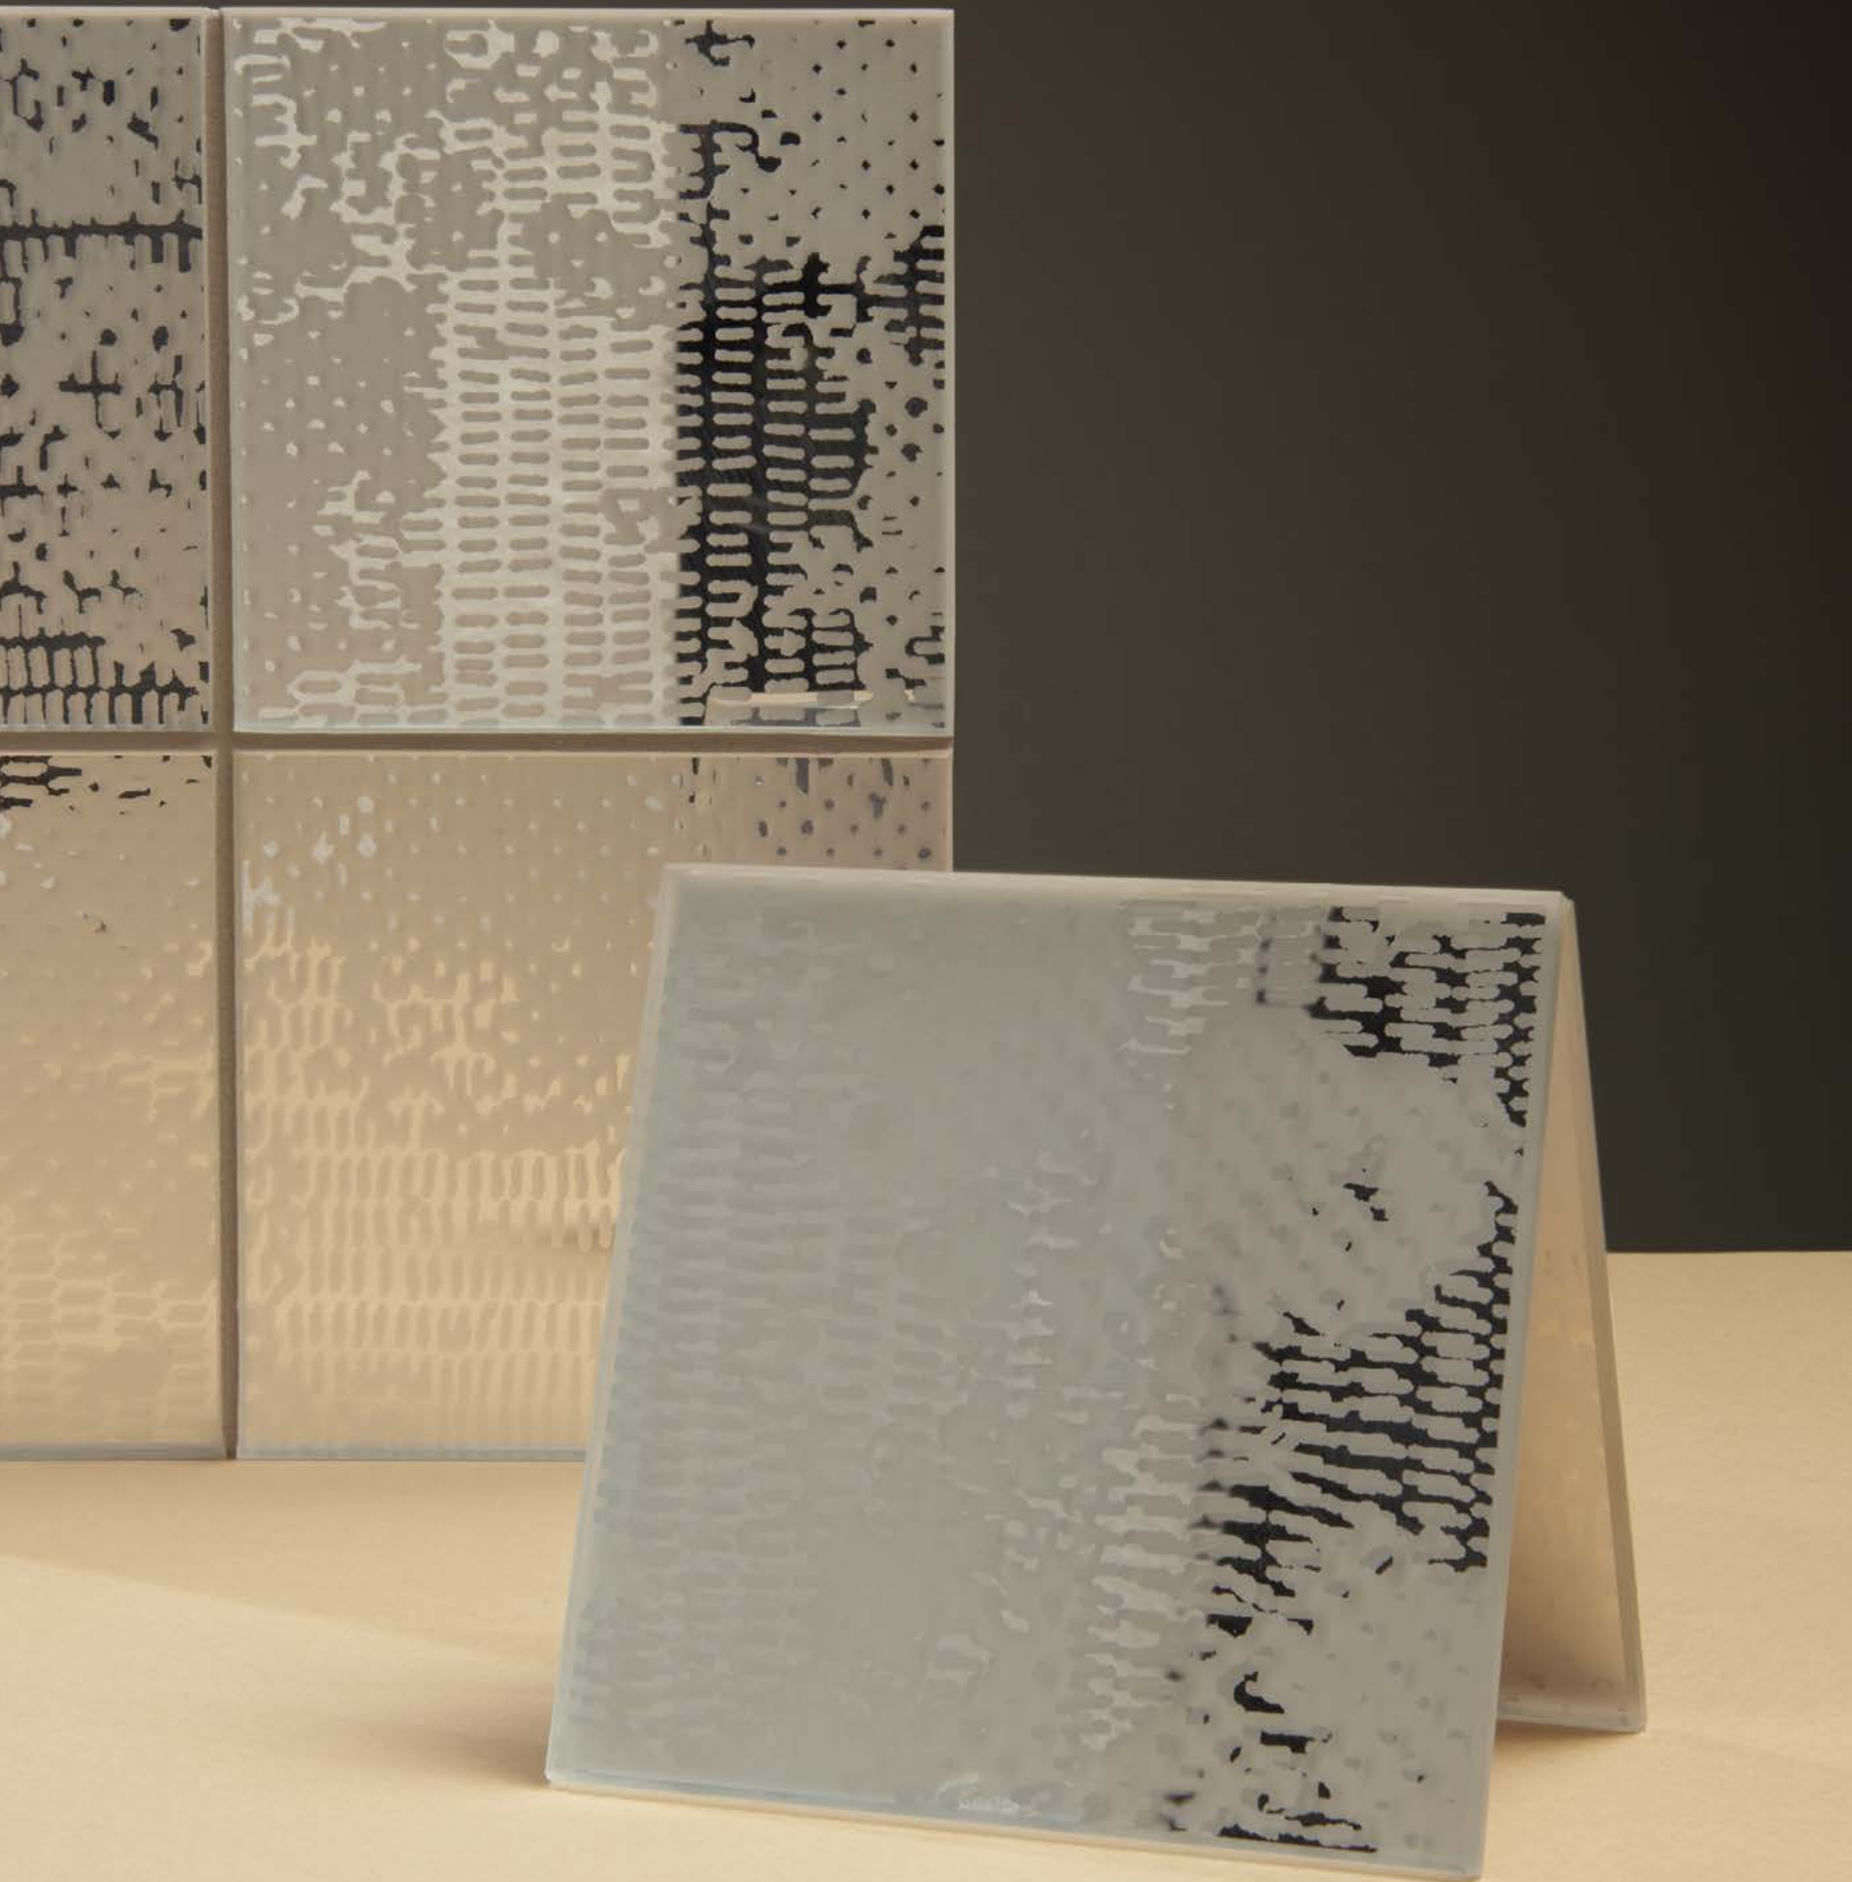

Collection

Vedononvedo

Designer

Paola Navone