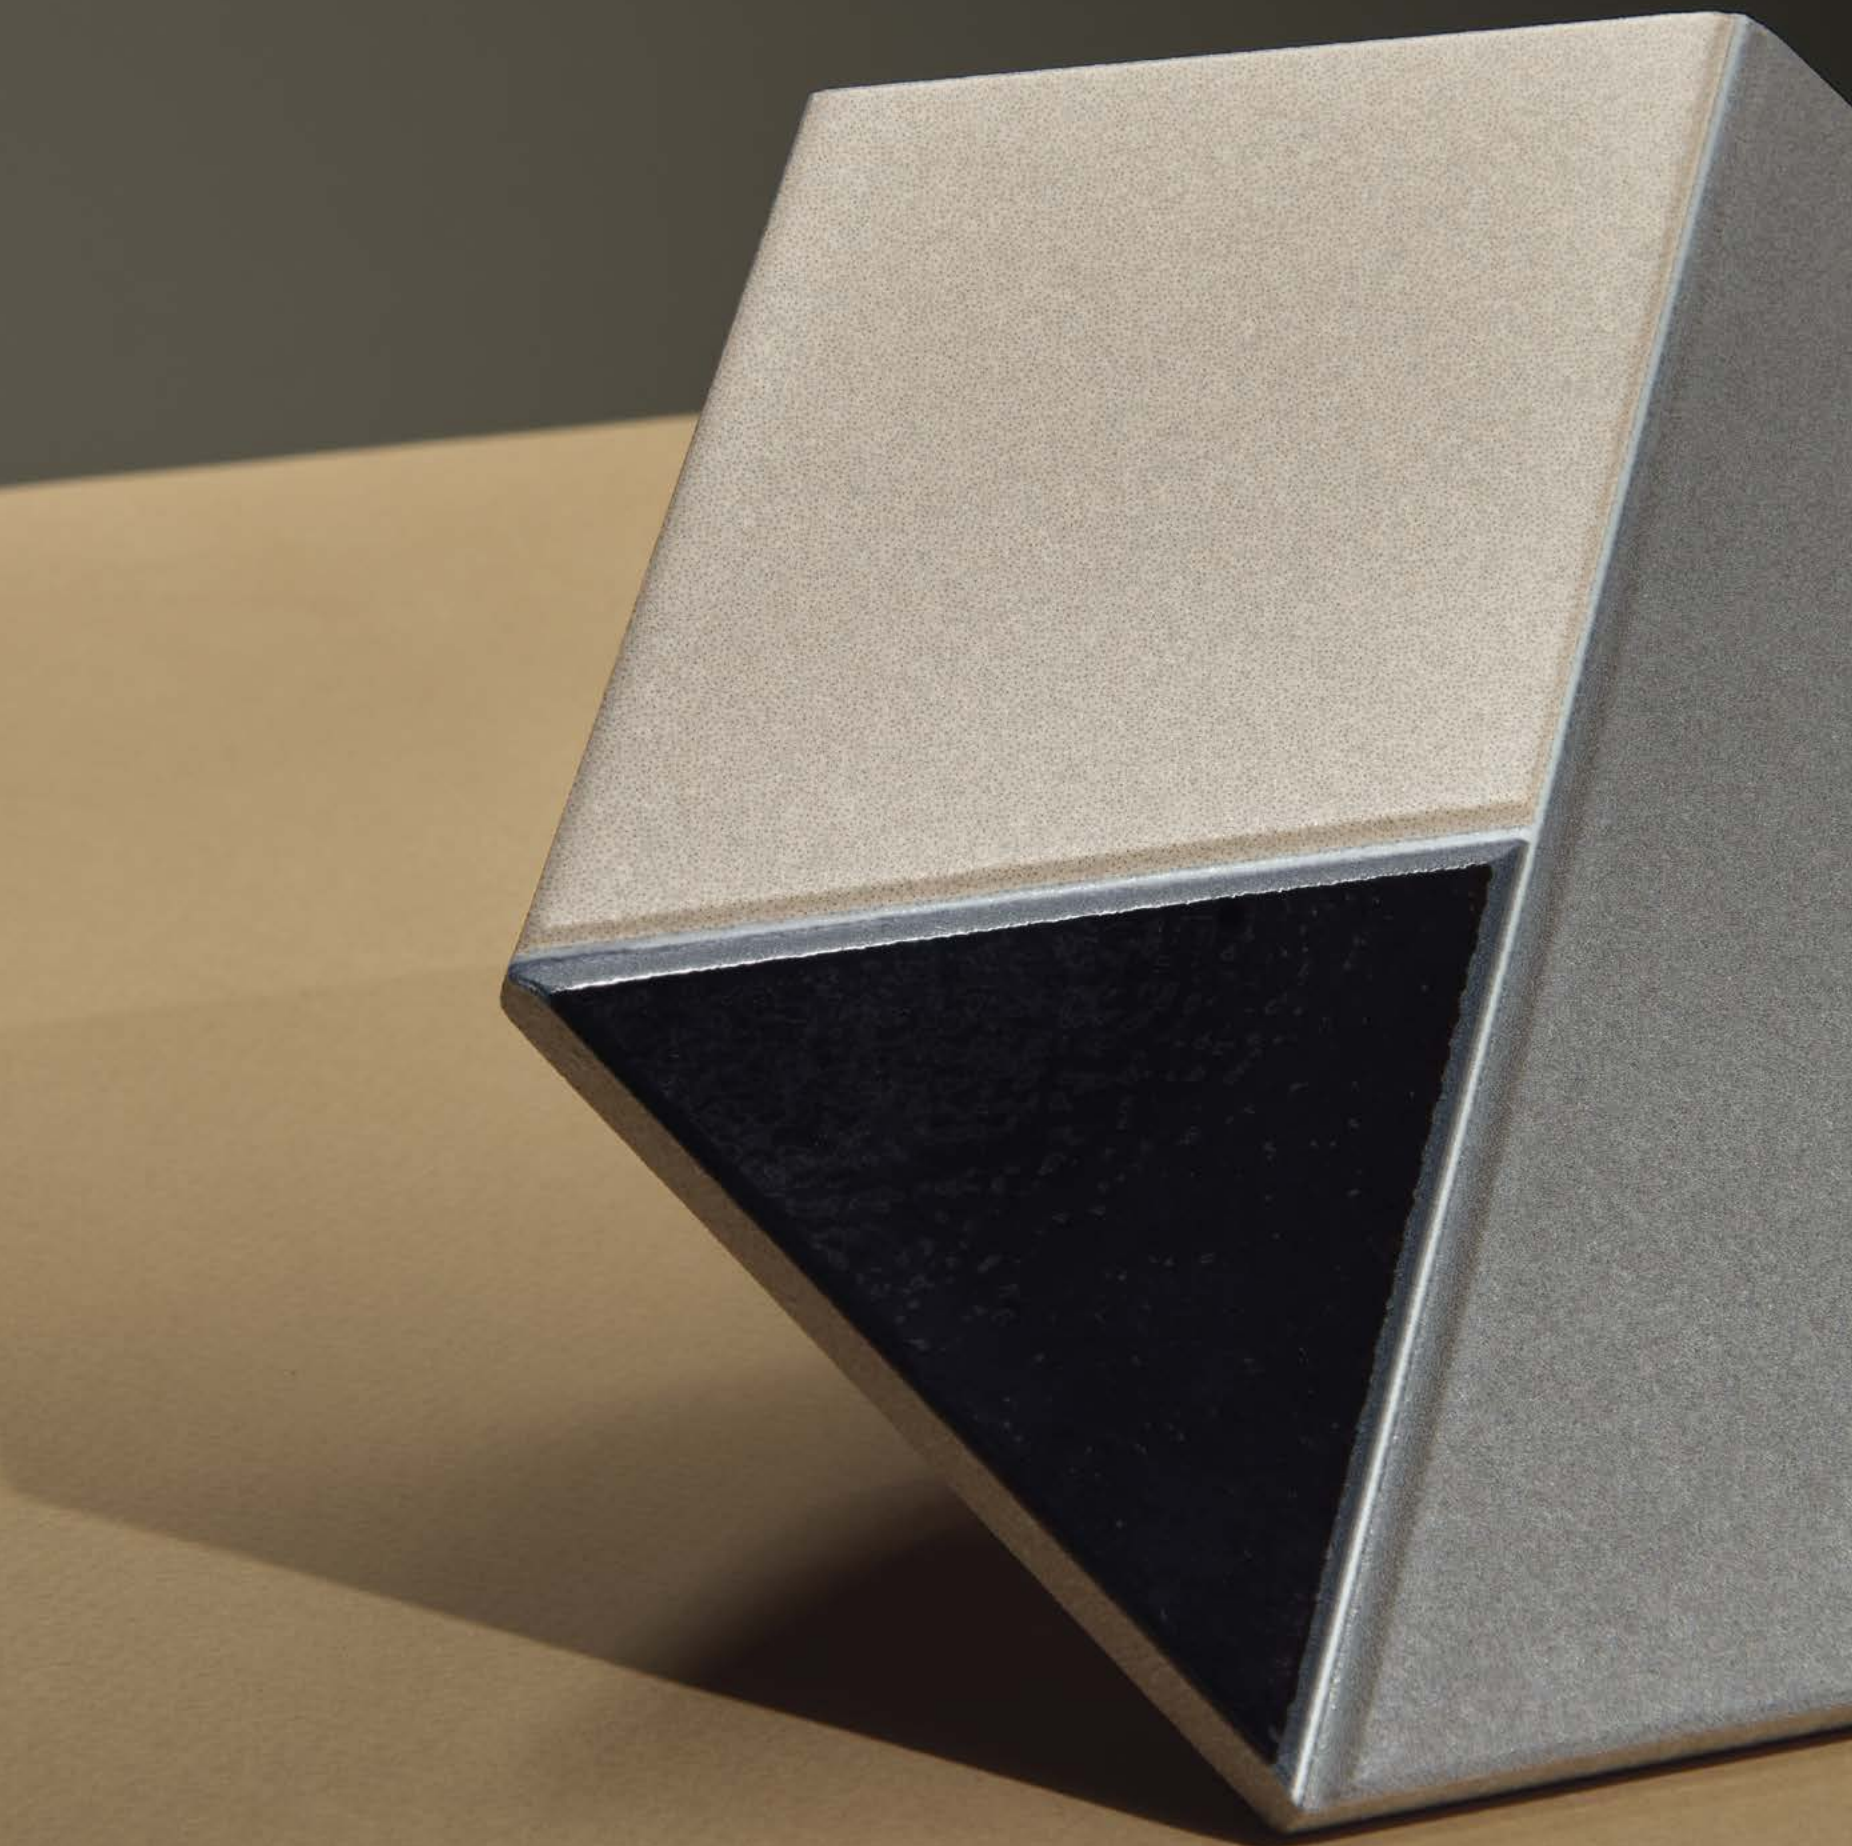

Linea

Lex Pott

Design Collection

DECORATORI®
BASSANESI

DECORATORI®
BASSANESI
ITALIA ■ 1988

Collection **Linea**

Designer *Lex Pott*

IT Moderna ed eclettica, la collezione firmata dal designer Lex Pott, porta con sé il sapore del passato e coniuga così i linguaggi moderni con un richiamo alla tradizione.