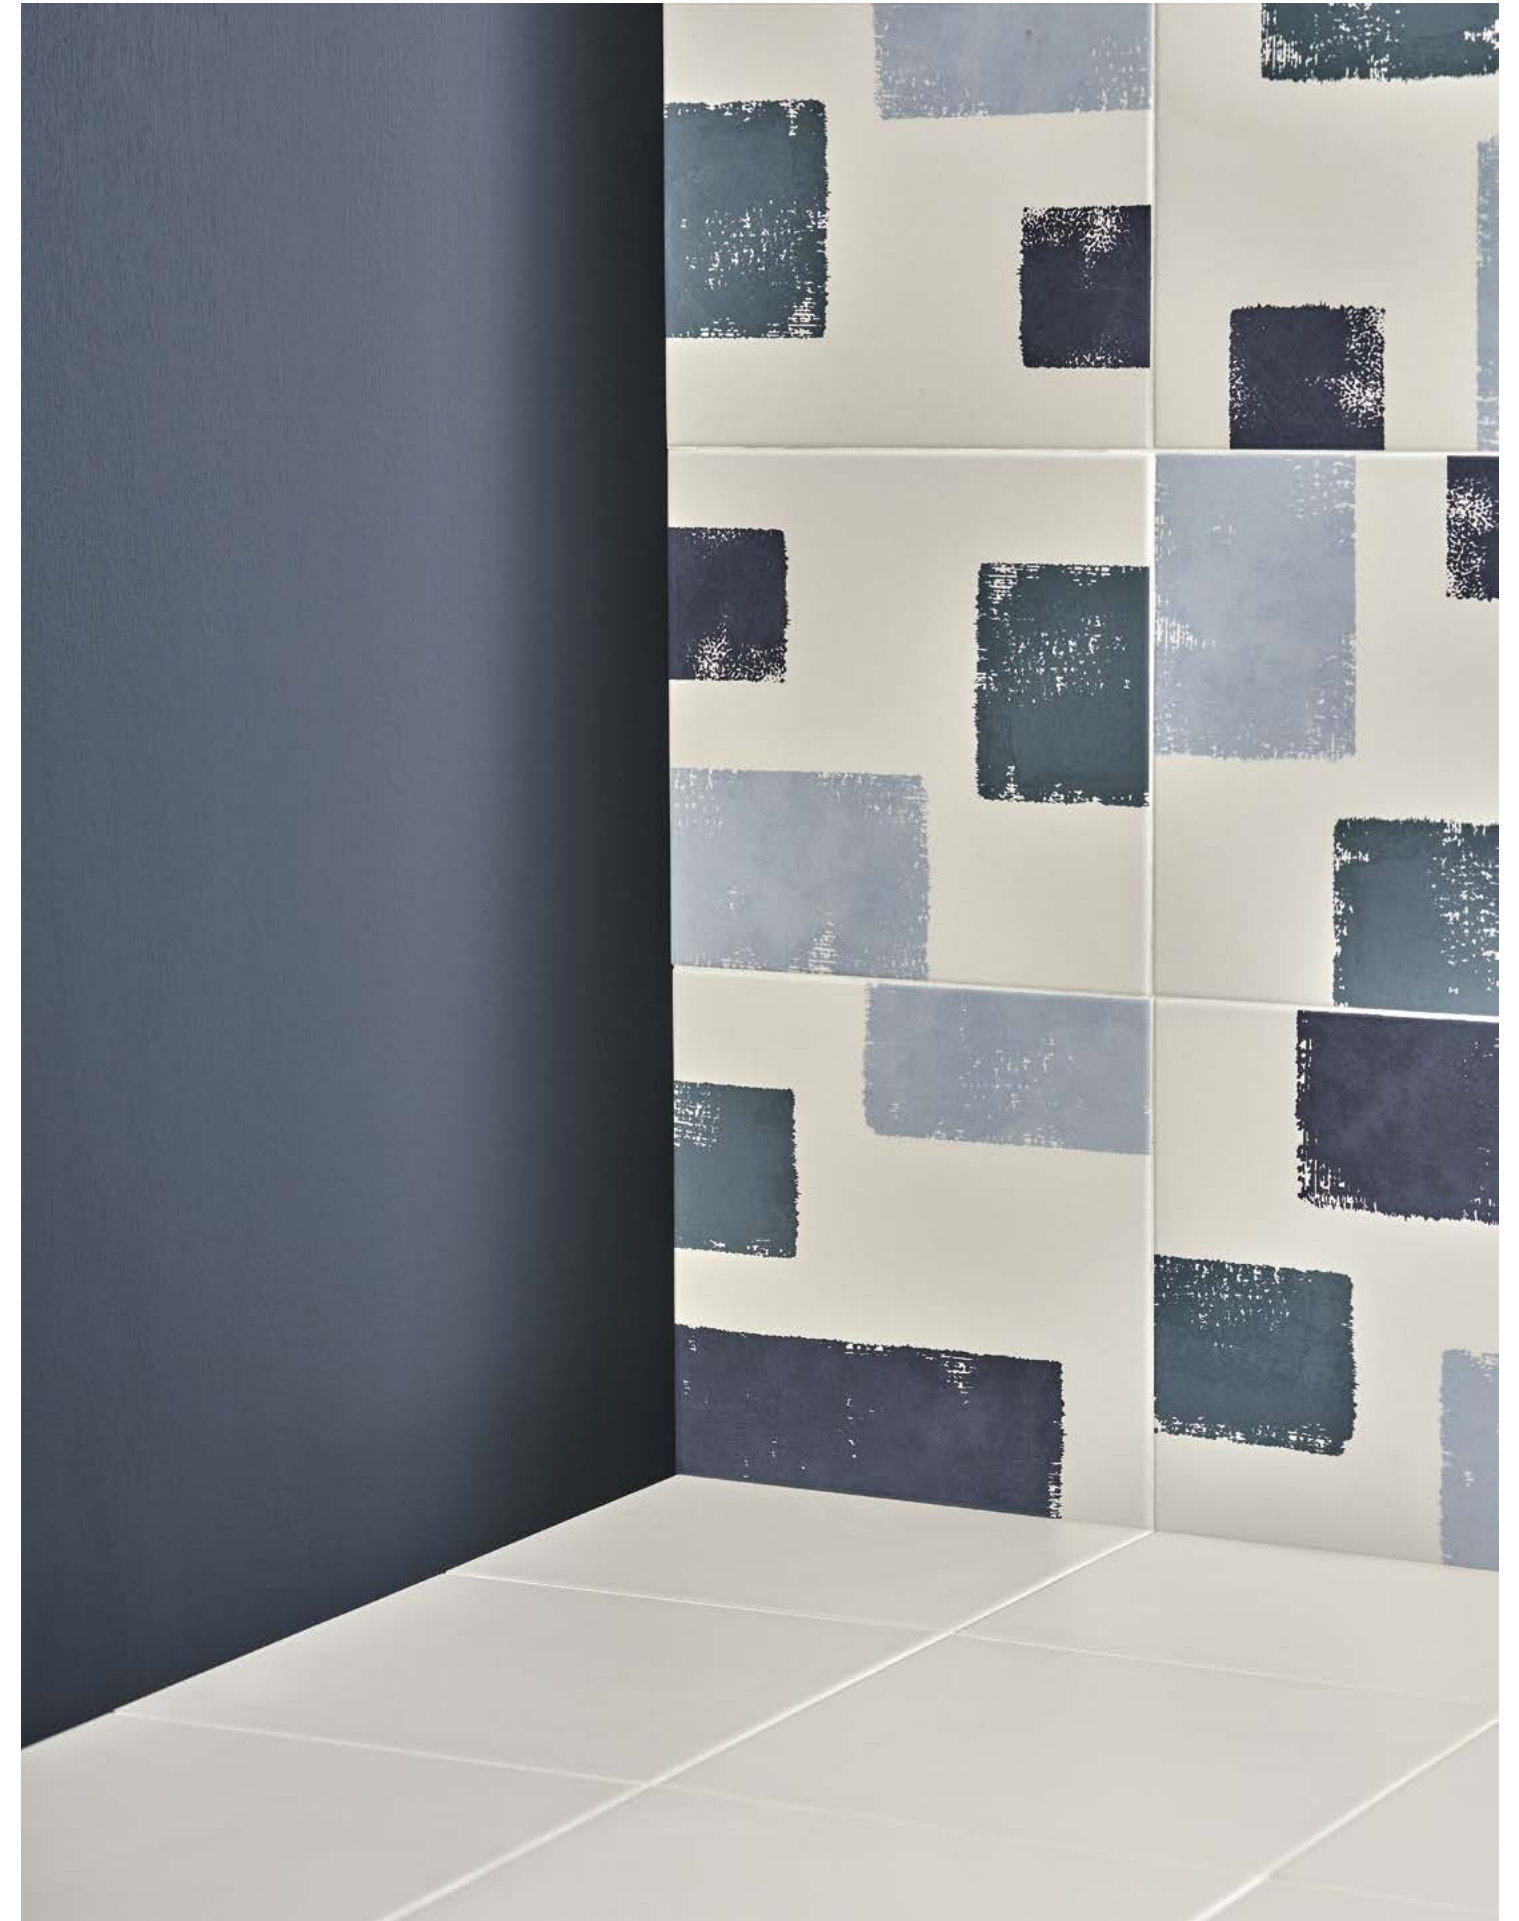

# Brush

Designer

*Paola Navone*

IT *Brush, un tratto di pennello che trasforma Colours.* La collezione di superfici ceramiche Colours di Decoratori Bassanesi viene decorata dal tratto deciso di Paola Navone. Il nome della nuova gamma Decoratori Bassanesi richiama l'esperienza materica della pennellata. La palette scelta da Paola Navone per caratterizzare Colours richiama il fondo della gamma che diventa canovaccio e tela di una nuova opera.

Il tratto decorativo crea un nuovo gioco di colori con i suoi decori Royal Blue, Iron, Black, Light Grey, Marine Green e Azure.

Disponibile nella dimensione 23,25x23,25 cm, ciascuna variante presenta 4 facce diverse per ciascun fondo.

The decorative stroke creates a new play of colours with its Royal Blue, Iron, Black, Light Grey, Marine Green and Azure decors.

Available in the size 23.25x23.25 cm, each variant has 4 different faces for each base.