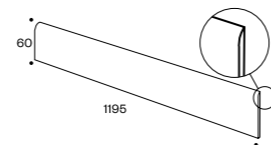

II Fuga minima consigliata
 EN Minimum recommended grout line
 2 mm

120x120 cm* | 48"x48"

60x120 cm* | 24"x48"

60x60 cm* | 24"x24"

30x60 cm* | 12"x24"

15x15 cm* | 6"x6"

Tessera 2,3x2,3 cm

Mosaico Evolution
 30x30 cm* | 12"x12"

Listello 2,3x120 cm

Lines Evolution
 15x120 cm* | 6"x48"

II Battiscopa EN Skirting:
 6x60 cm* | 2,4"x24"

II Battiscopa EN Skirting:
 6x120 cm* | 2,4"x48"

Gradino costa retta personalizzabile
 Service | su richiesta