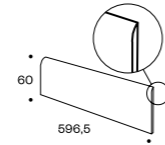

II Fuga minima consigliata
 EN Minimum recommended grout line
 2 mm

120x120 cm* | 48"x48"

60x120 cm* | 24"x48"

60x60 cm* | 24"x24"

30x60 cm* | 12"x24"

15x15 cm* | 6"x6"

Tessera 2,3x2,3 cm

Mosaico Evolution
 30x30 cm* | 12"x12"

Listello 2,3x120 cm

Lines Evolution
 15x120 cm* | 6"x48"

II Battiscopa EN Skirting:
 6x60 cm* | 2,4"x24"

II Battiscopa EN Skirting:
 6x120 cm* | 2,4"x48"

Gradino costa retta personalizzabile
 Service | su richiesta

Tela Green

Tela Blue

Tela Red

* misure nominali *nominal sizes

Informazioni tecniche

Technical information

Le nostre lastre sono sempre rettificate e hanno dimensioni finali in mm come da tabella.
Fuga minima consigliata 2 mm.