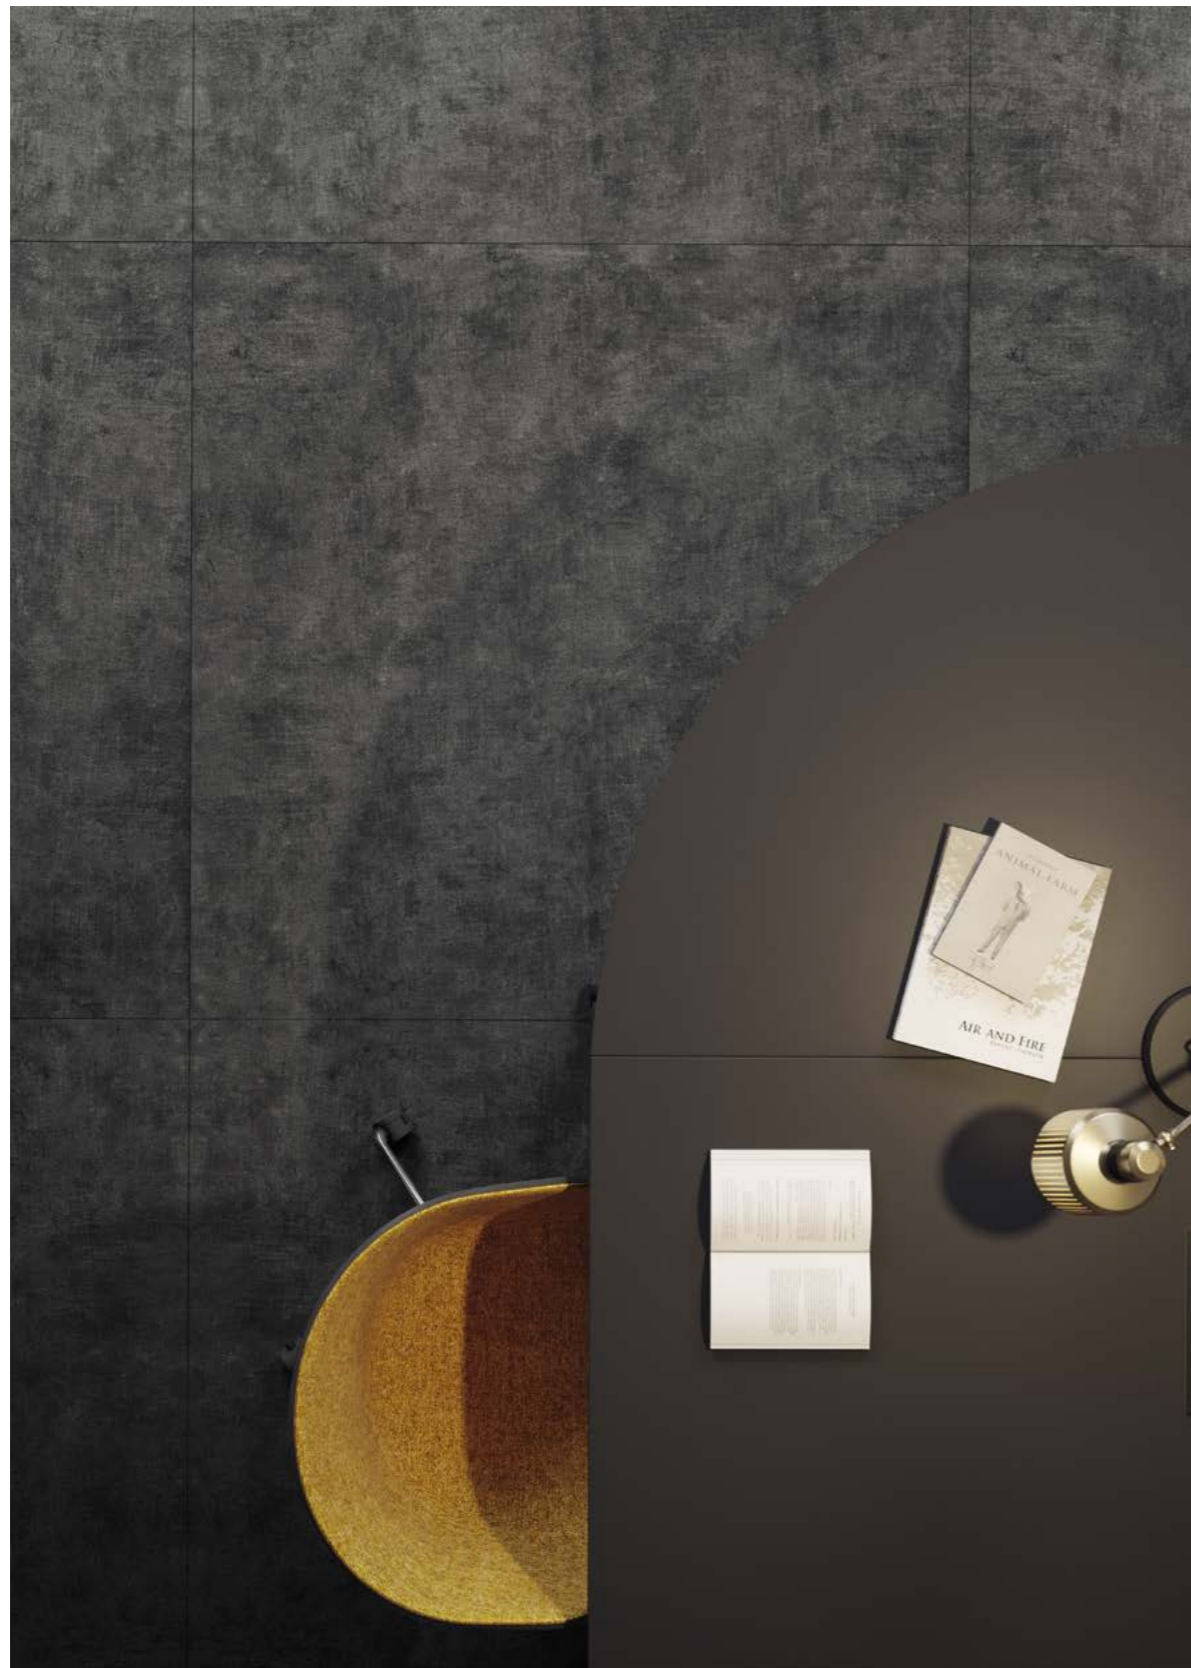

II Pavimento^{EN} Floor
Tela Blue 60x120 cm
Evolution Snow 120x120 cm