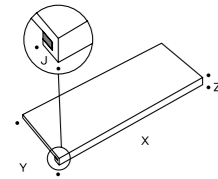

II Fuga minima consigliata
 EN Minimum recommended grout line
 2 mm

120x120 cm* | 48"x48"

60x120 cm* | 24"x48"

60x60 cm* | 24"x24"

30x60 cm* | 12"x24"

15x15 cm* | 6"x6"

Tessera 2,3x2,3 cm

Mosaico Evolution
 30x30 cm* | 12"x12"

Listello 2,3x120 cm

Lines Evolution
 15x120 cm* | 6"x48"

II Battiscopa EN Skirting:
 6x60 cm* | 2,4"x24"

II Battiscopa EN Skirting:
 6x120 cm* | 2,4"x48"

Gradino costa retta personalizzabile
 Service | su richiesta

Tela Green

Tela Blue

Tela Red

* misure nominali *nominal sizes

Informazioni tecniche

Technical information

Le nostre lastre sono sempre rettificate e hanno dimensioni finali in mm come da tabella.
Fuga minima consigliata 2 mm.