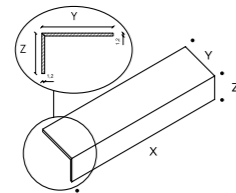

II Fuga minima consigliata
 EN Minimum recommended grout line
 2 mm

120x120 cm* | 48"x48"

60x120 cm* | 24"x48"

60x60 cm* | 24"x24"

30x60 cm* | 12"x24"

15x15 cm* | 6"x6"

Tessera 2,3x2,3 cm

Mosaico Evolution
 30x30 cm* | 12"x12"

Listello 2,3x120 cm

Lines Evolution
 15x120 cm* | 6"x48"

II Battiscopa EN Skirting:
 6x60 cm* | 2,4"x24"

II Battiscopa EN Skirting:
 6x120 cm* | 2,4"x48"

Gradino costa retta personalizzabile
 Service | su richiesta

Tela Green

Tela Blue

Tela Red

* misure nominali *nominal sizes

Informazioni tecniche

Technical information

Le nostre lastre sono sempre rettificate e hanno dimensioni finali in mm come da tabella.
Fuga minima consigliata 2 mm.