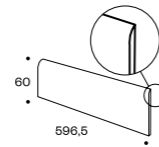

60x120 cm\* | 24"x48"

60x60 cm\* | 24"x24"

30x60 cm\* | 12"x24"

15x15 cm\* | 6"x6"

Tessera 2,3x2,3 cm

**Mosaico Evolution**  
 30x30 cm\* | 12"x12"

Listello 2,3x120 cm

**Lines Evolution**  
 15x120 cm\* | 6"x48"

II Battiscopa EN Skirting:  
 6x60 cm\* | 2,4"x24"

II Battiscopa EN Skirting:  
 6x120 cm\* | 2,4"x48"

**Gradino costa retta personalizzabile**  
 Service | su richiesta

**Elemento a L personalizzabile**  
 Service | su richiesta