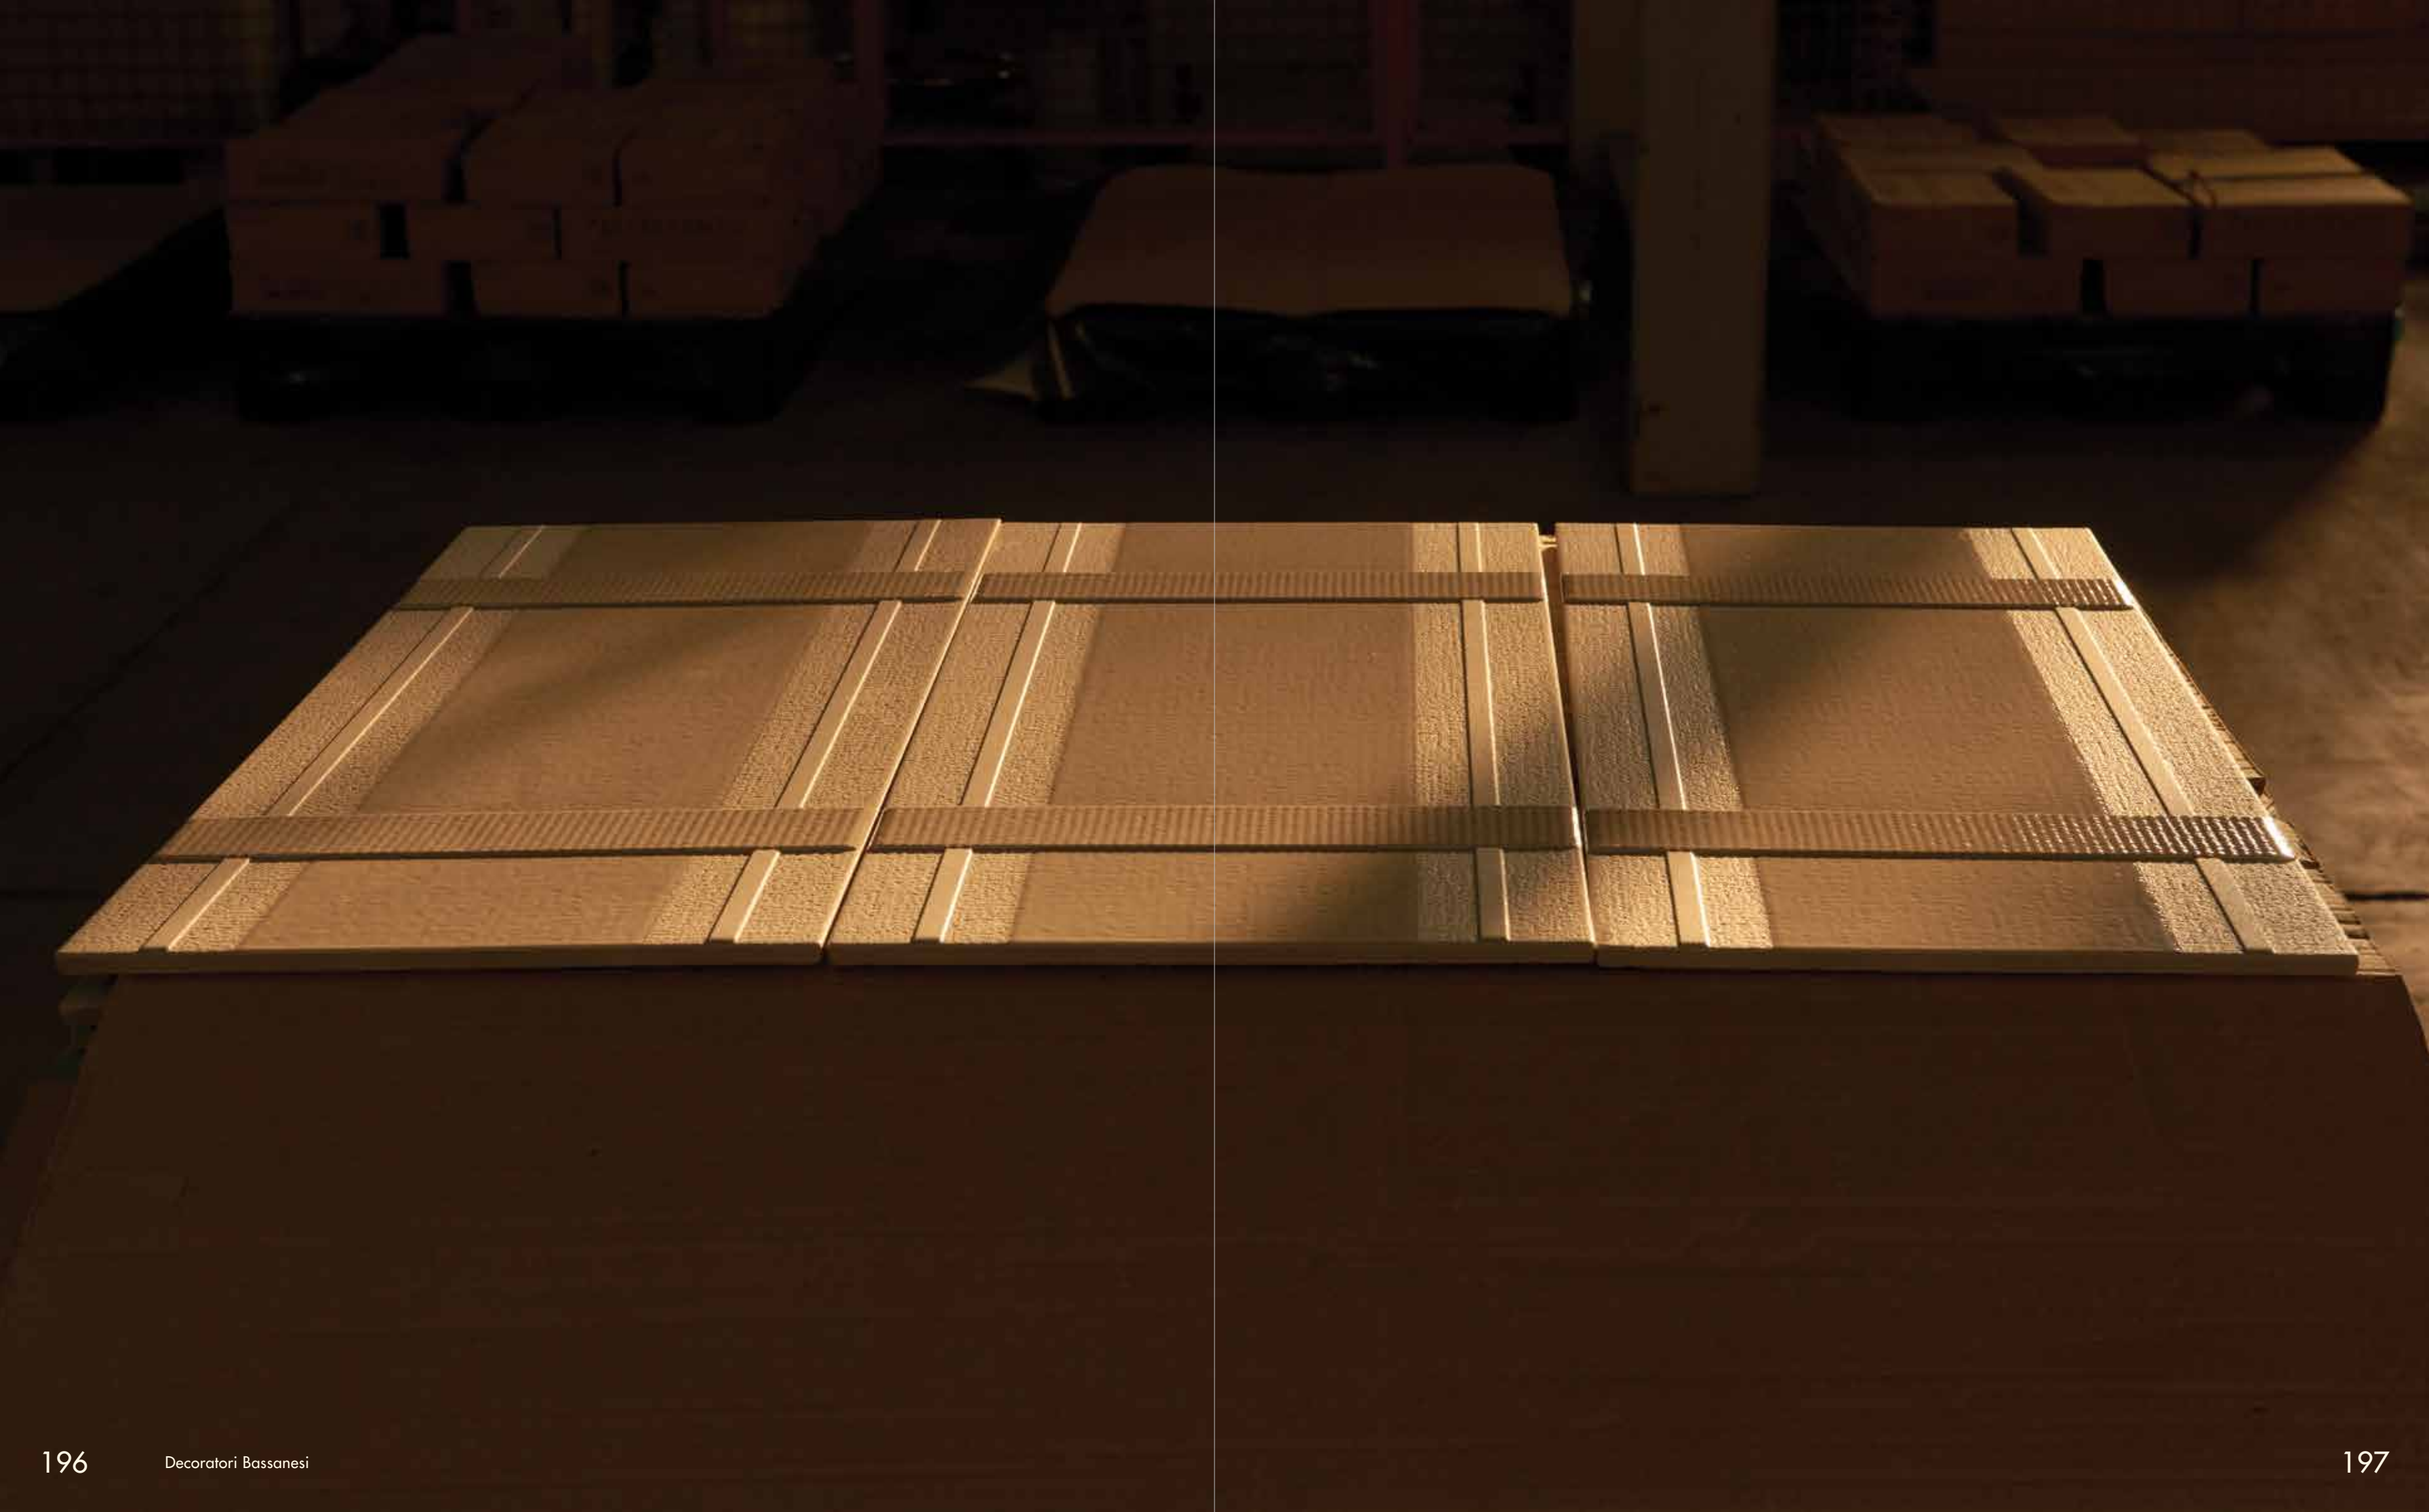

COD. DCRO1NE
Rocket esagono Nebula

COD. DCRO1TRAMANE
Rocket esagono trama Nebula

COD. DCRO1HA
Rocket esagono Halo

COD. DCRO1TRAMAHA
Rocket esagono trama Halo